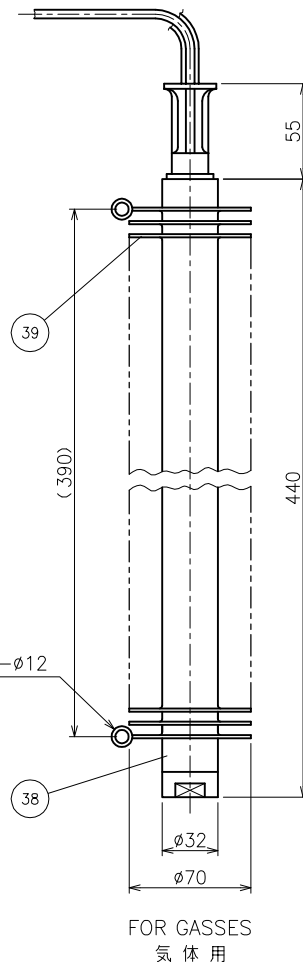

M (m)
2
3
4
5

DIMENSIONS (mm)

SIZE	L	H	N
15	136	378	1/2
20	136	378	3/4
25	142	378	1
32	184	391	1 1/4
40	202	395	1 1/2

No.	NAME OF PARTS	部 品 名	MATERIAL	材 質
1	VALVE BODY	ホンタイ	CAST BRONZE	CAC 406
2	UNION PIPE	ユニオンパイプ	"	"
3	UNION NUT	ユニオンナット	DUCTILE CAST IRON	FCD 450
4	DISC	ベンタイ	STAINLESS STEEL	SUS 304
5	SEAT RING	ベンザ	"	"
6	VALVE JOINT	ベンタイツギテ	"	"
7	DISC RING	ベンタイリング	PTFE	PTFE
8	RING SPRING	リングバネ	STAINLESS STEEL	SUS 301
9	BONNET	モトネジ	FORGED BRASS	C 3771 B
10	PACKING SPRING	パッキンバネ	STAINLESS STEEL	SUS304WPB
11	D-TYPE PACKING	D タイプパッキン	PLASTICS	PTFE
12	ADAPTER	アダプター	BRASS	C 3604 B
13	LOCK NUT	ロックナット	ROLLED STEEL	SS 400
14	CAP NUT	フクロナット	BRASS	C 3604 B
15	STEM	ステム	STAINLESS STEEL	SUS 304
16	FRAME	フレーム	CAST IRON	FC 200
17	LOCK NUT	ロックナット	BRASS	C 3604 B
18	WASHER	ワッシャー	CARBON STEEL	S 50 CM
19	HANDLE	ハンドル	CAST IRON	FC 200
20	SCALE PLATE	スケールパン	BRASS	C 2600 P
21	BEARING	ベアリング	BEARING STEEL	SUJ 2
22	ADJUSTING SCREW	チョウセツネジ	CAST BRONZE	CAC 406
23	ADJUSTING SPRING	チョウセツバネ	SPRING STEEL	SAE 9254
24	SPINDLE	スピンドル	BRASS	C 3604 B
25	BELLOWS	ベローズ	PHOSPHOR BRONZE	C 5212 P
26	SPRING SEAT	バネウケ	CAST IRON	FC 200
27	BELLOWS CASE	ベローズケース	"	"
28	BELLOWS SEAT	ベローズザガネ	FORGED BRASS	C 3771 B
29	LOCK NUT	ロックナット	ROLLED STEEL	SS 400
30	FLARE NUT	フレアーナット	PLASTICS	PA
31	LEAD PIPE	リードパイプ	COPPER	C 1220 T
32	PROTECTIVE TUBE	ホゴカン	STAINLESS STEEL	SUS 304
33	THERMO BULB	カンネツウ	"	"
34	FITTING SCREW	トリツケネジ	"	SCS 13
35	BUSHING	ブッシング	"	SUS 304
36	BOLT	ボルト	ROLLED STEEL	SS 400
37	GASKET	ガスケット	NON-ASBESTOS	ノンアスベスト
38	BULB JOINT	ツギテ	STAINLESS STEEL	SUS 304
39	GASKET	ガスケット	NON-ASBESTOS	ノンアスベスト
40	RETAINING RING	C ガタメワ	STAINLESS STEEL	SUS 304
41	THERMO BULB	カンネツウ	"	"
	FIN	フィン	"	"
40	BEARING COVER	ベアリングカバー	CARBON STEEL	SPC C
41	BOLT	ボルト	ROLLED STEEL	SS 400