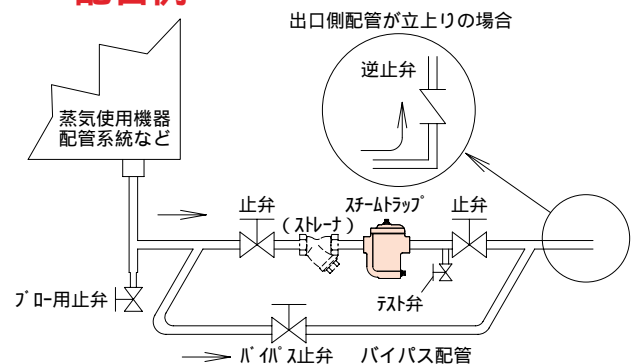

配管例

用途にあった商品をお選びください。不適切な用途で使われますと事故の原因になることがあります。ご使用前に取扱説明書をよく読んで正しくご使用ください。取扱いを誤りますと故障や事故の原因になります。このカタログの記載内容は予告なしに変更することがあります。

このカタログの記載内容は平成15年4月現在のものです。

流れ・ビューティフル

株式会社

本社 〒146-0095

東京都大田区多摩川2-2-13

TEL 03(3759)1170 FAX 03(3759)1414

URL: http://www.venn.co.jp

- 東日本営業部 -
東京営業所 03(3759)0171
神奈川営業所 03(3759)0171
西関東営業所 042(772)8531
東関東営業所 043(242)0171
北関東営業所 048(663)8141
関越営業所 027(252)4248
新潟出張所 025(259)8750

仙台営業所 022(293)7631
いわき出張所 0246(36)7557
盛岡営業所 019(697)7651
札幌営業所 011(513)0141
- 西日本営業部 -
大阪営業所 06(6325)1501
名古屋営業所 052(411)5840
静岡出張所 054(286)8945

金沢営業所 076(261)6989
広島営業所 082(230)4511
福岡営業所 092(291)2929

ISO9001
認証工場

R100
当製品の100%再生紙を使用しています

03, 04, 7XA, 0