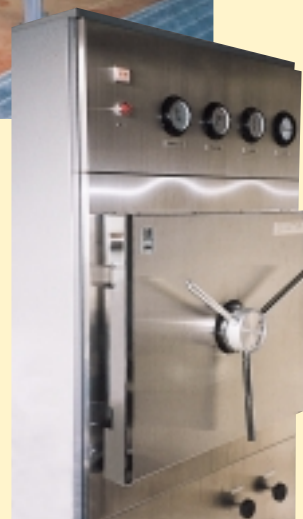

NEW

— 小型バケット式 —

スチームトラップ

ねじ込形 AK-16型

クリーン蒸気に最適なクリーントラップ

特徴

1. クリーン蒸気に最適なステンレス鋼製

ステンレス鋼製ですので、クリーン蒸気に最適です。
また、錆の発生が無く、耐食性・耐久性に優れ、外観優美で各種ステンレス鋼管ラインに最適です。

2. 省エネ対策

蒸気の巻き込み排出による熱損失がありません。
初期通気時の空気を排出します。
ドレン回収時の適応性が良好です。

3. SSR機構^注採用

弁閉時の衝撃を緩和し、弁が自己閉止するSSR機構を採用していますので、低圧から高圧まで幅広く使用でき、耐久性にも優れています。
注 SSR機構: Shockless Self Returnの略。

4. コンパクトボディで狭い場所での取付が容易

厨房機械

医療機械